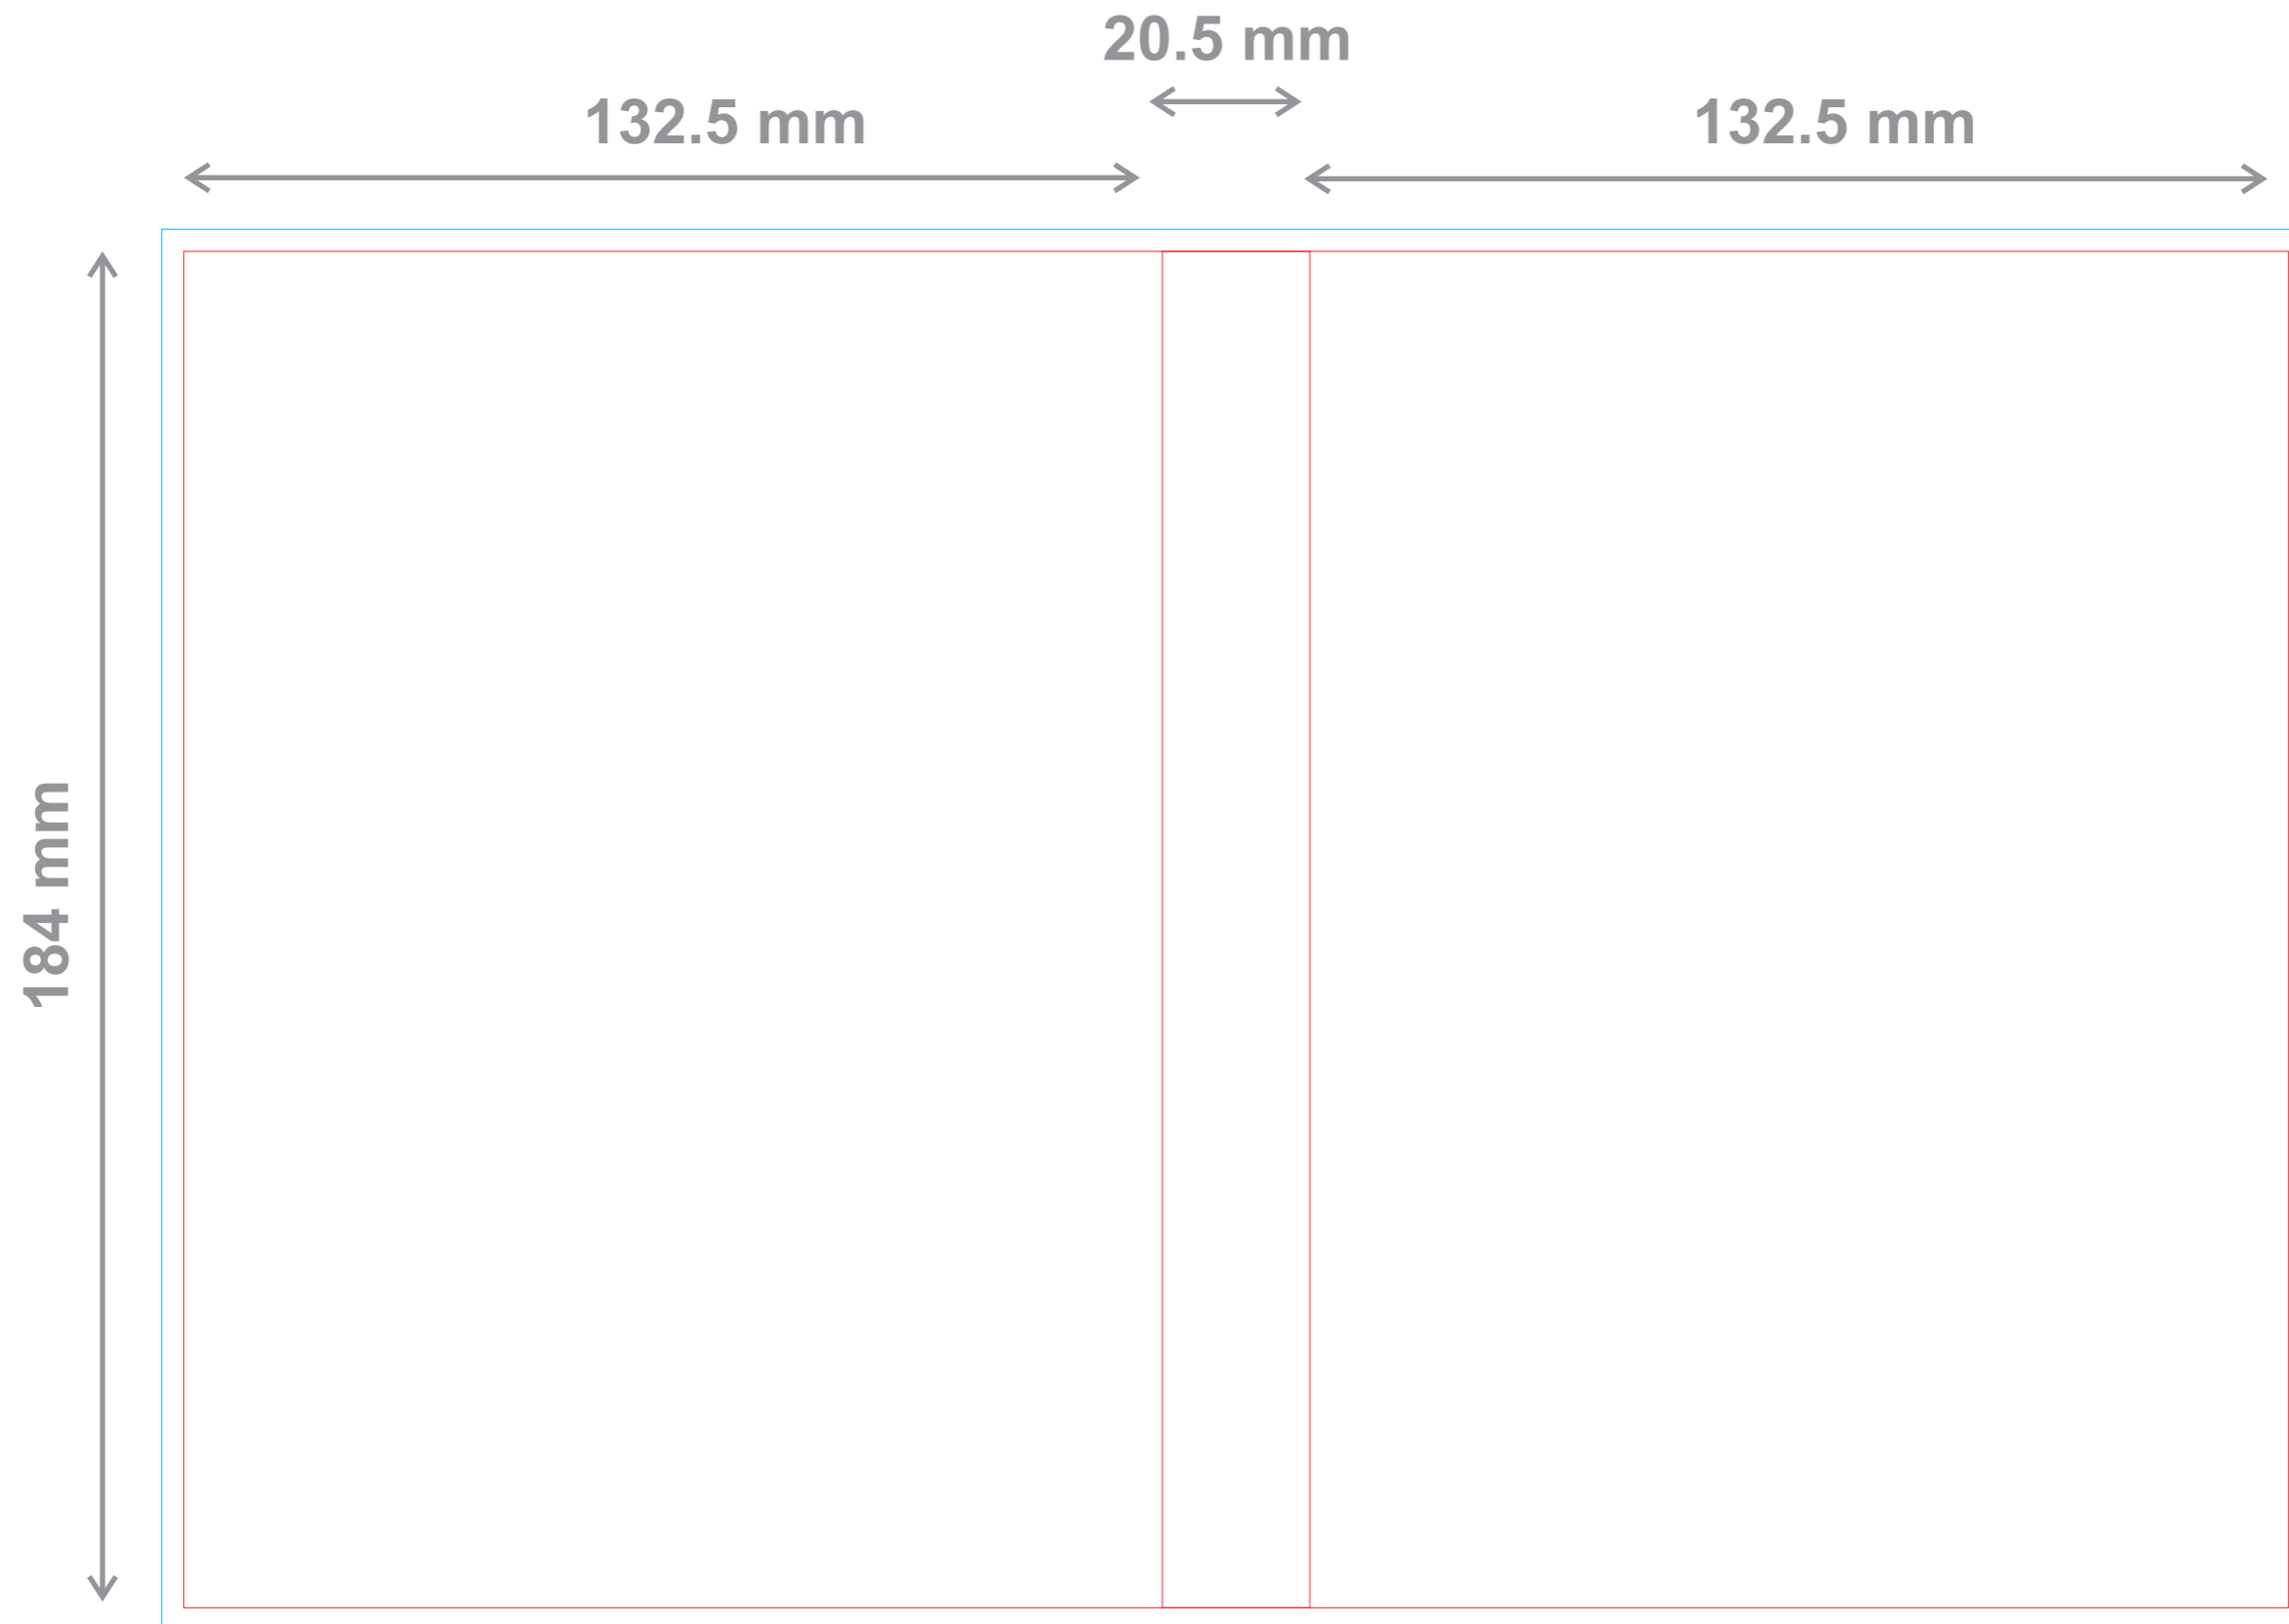

DVD box, 6DVD (22mm)

Mõõtkava 1:1

----- Lõikevaru (min. 3 mm)

Logod ja tekstid peavad olema lõikejoonest vähemalt 3 mm kaugemal.
Kujundus peab olema CMYK värviprofiilis.
Kõik tekstid peavad olema viidud vektorkujule.

Scale 1:1

----- Bleed (min. 3 mm)

Logos and text have to be placed at least 3 mm away from cutting lines.
Artwork have to be prepared in CMYK color profile.
All texts have to be outlined.